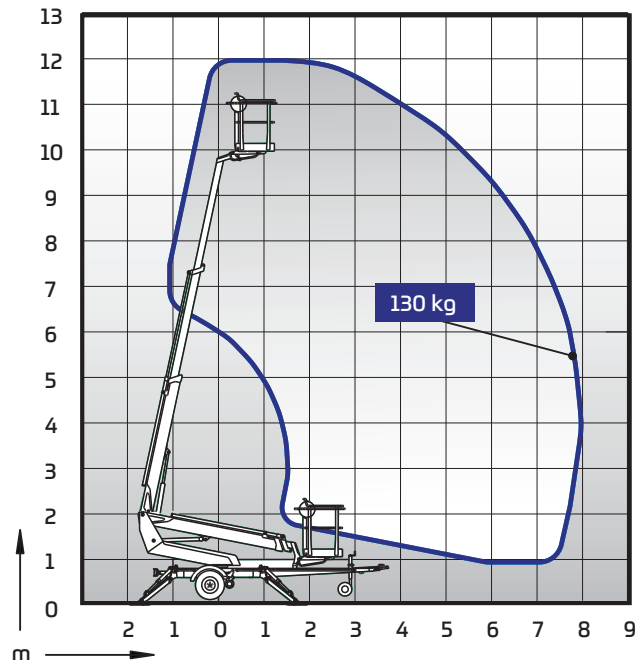

DINOLIFT
UP TO THE JOB

DINOLIFT Oy | Raikkolantie 145 • FI-32210 LOIMAA, FINLAND

Tel: +358 (0)20 1772 400 • E-mail: info@dinolift.com

Lue lisää: www.dinolift.com

Oikeus muutoksiin pidätetään.

©Dinolift Oy | 13.9.2017