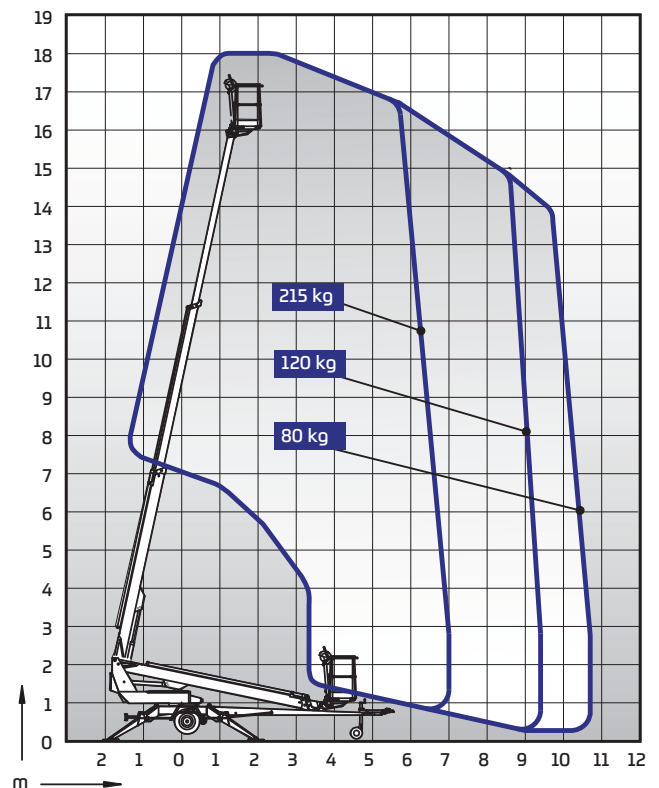

### Ominaisuudet DINO 180T:

- Kevyt, vankkarakenteinen, kustannustehokas
- Soveltuu sekä sisä- että ulkokäyttöön
- Ajolaite vakiona; helppo liikutella työmaalla
- Tilava, easy-entry kori; nostokyky 215 kg, 2 hlöä
- Isot tukijalkalevyt 280 x 360 mm
- Jatkuva puomiston pyöritys; helppo ja käytännöllinen
- Korin kääntö 90°
- Portaaton ohjaus
- Vakaa hinata, helppo kuljettaa
- Yksinkertainen käyttää, selkeä ohjauspaneeli

### Tekniset tiedot

	180T
Maks. työskentelykorkeus	18,00 m
Maks. lavapohjankorkeus	16,00 m
Maks. sivu-ulottuma	10,70 m
Tuentaleveys	3,8 / 4,2 m
Nostokyky	215 kg
Korin koko	0,7 x 1,3 m
Puomiston pyöritys	rajoittamaton
Korin kääntö	90 °
Puomiston hallinta	portaaton
Kuljetuspituus	7,46 m
Kuljetusleveys	1,78 m
Kuljetuskorkeus	2,19 m
Kokonaispaino	1840 kg
Ajolaite	vakio
Virran ulosotto työkorissa x 2	vakio
Sähkömoottori 110/230 VAC	vakio
Bensiinimoottori	lisävaruste
Mäennousukyky	25 %