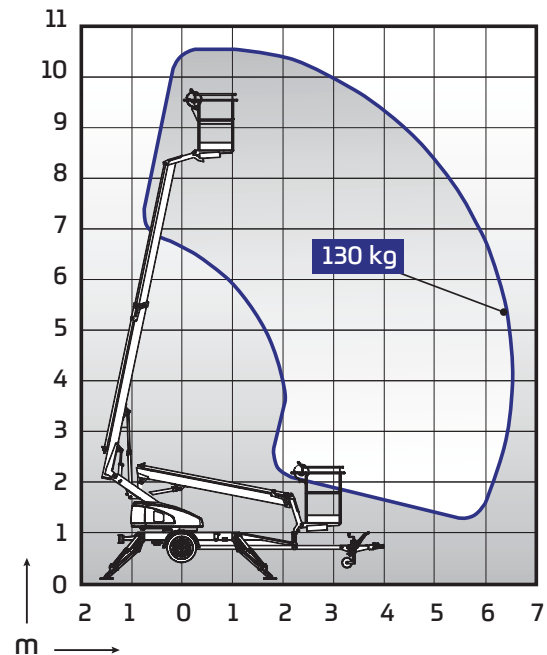

Meet

DINO 105TL

DINO® Hinattavat teleskooppinostimet

Ominaisuudet DINO 105TL:

- Kevyt kone, kokonaispaino vain 950 kg
- Helppo käyttää ja huoltaa
- Tilava yhden hengen teräskori, nostokyky 130 kg
- Soveltuu sekä ulko- että sisäkäyttöön
- Luotettava ja turvallinen

Lisävarusteet DINO 105TL:

- Ajolaite; helppo siirtää työmaalla
- Tukijalkaledit
- Tukijalkalevyt 300 x 300 x 30 mm + teline
- Lukittava työkalulaatikko
- Vararengas
- Erikoisväri

Tekniset tiedot

	105TL
Maks. työskentelykorkeus	10,50 m
Maks. lavapohjankorkeus	8,50 m
Maks. sivu-ulottuma	6,50 m
Tuentaleveys	3,25 / 3,50 m
Nostokyky	130 kg
Korin koko	0,75 x 0,80 m
Puomiston pyöritys	+/- 355 °
Puomiston hallinta	2-nopeuksinen
Kuljetuspituus	5,43 m
Kuljetusleveys	1,50 m
Kuljetuskorkeus	1,99 m
Kokonaispaino	950 kg
Ajolaite	lisävaruste
Virran ulosotto työkorissa x 2	vakio
Sähkömoottori 110/230 VAC	vakio