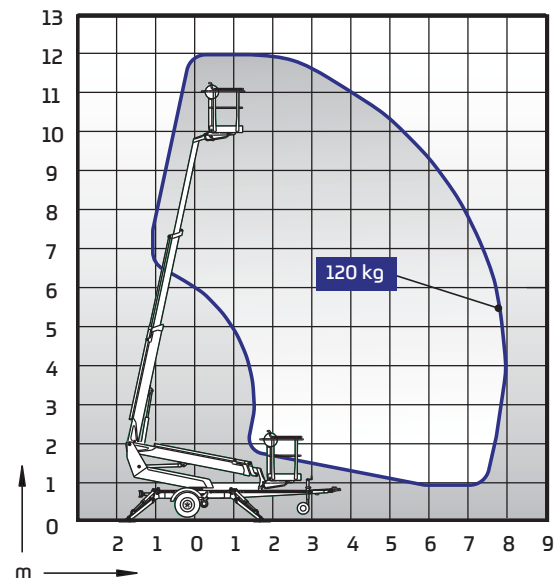

Meet

DINO 120TN

DINO® Hinattavat teleskooppinostimet

Ominaisuudet DINO 120TN:

- Erikoisakseli ja -tukijalat; helppo ja nopea muuttaa kapeaksi
- Minimileveys ainoastaan 90 cm
- Vakaa hinata; kuljetusleveys 1,53 m
- Tehokas ajolaite; helppo siirrellä työmaalla
- Soveltuu sekä sisä- että ulkokäyttöön
- 1-hengen teräskori, nostokyky 120 kg
- Kompakti, kuljetuspituus vain 5,5 m
- Helppo käyttää ja huoltaa

Lisävarusteet DINO 120TN:

- Bensiinimoottori
- Tukijalkaledit
- LED-työvalot
- DINO SafeGuard-turvakaari
- Tukijalaklevyt 500 x 500 x 35 mm + teline

Tekniset tiedot

	120TN
Maks. työskentelykorkeus	12,00 m
Maks. lavapohjankorkeus	10,00 m
Maks. sivu-ulottuma	7,90 m
Tuentaleveys	3,15 / 3,55 m
Nostokyky	120 kg
Korin koko	0,75 x 0,80 m
Puomiston pyöritys	rajoittamaton
Puomiston hallinta	2-nopeuksinen
Kuljetuspituus	5,52 m
Kuljetusleveys	1,53 m
Kuljetuskorkeus	2,05 m
Kokonaispaino	1355 kg
Ajolaite	vakio
Virran ulosotto työkorissa x 2	vakio
Sähkömoottori 110/230 VAC	vakio
Bensiinimoottori	lisävaruste
Mäennousukyky	25 %