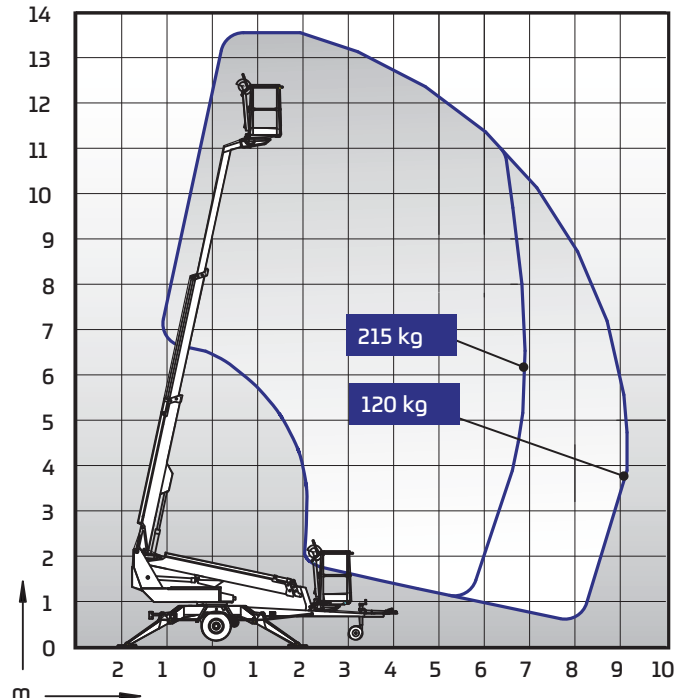

### Ominaisuudet DINO 135T:

- Kevyt, vankkarakenteinen, kustannustehokas
- Soveltuu sekä sisä- että ulkokäyttöön
- Ajolaite vakiona; helppo liikutella työmaalla
- Tilava, easy-entry kori; nostokyky 215 kg, 2 hlöä
- Isot tukijalkalevyt 280 x 360 mm
- Jatkuva puomiston pyöritys; helppo ja käytännöllinen
- Korin kääntö 90°
- Portaaton ohjaus
- Vakaa hinata, helppo kuljettaa
- Yksinkertainen käyttää, selkeä ohjauspaneeli

### Tekniset tiedot

	135T
Maks. työskentelykorkeus	13,50 m
Maks. lavapohjankorkeus	11,50 m
Maks. sivu-ulottuma	9,10 m
Tuentaleveys	3,8 / 4,2 m
Nostokyky	215 kg
Korin koko	0,7 x 1,3 m
Puomiston pyöritys	rajoittamaton
Korin kääntö	90 °
Puomiston hallinta	portaaton
Kuljetuspituus	5,96 m
Kuljetusleveys	1,78 m
Kuljetuskorkeus	2,16 m
Kokonaispaino	1635 kg
Ajolaite	vakio
Virran ulosotto työkorissa x 2	vakio
Sähkömoottori 110/230 VAC	vakio
Bensiinimoottori	lisävaruste
Mäennousukyky	25 %