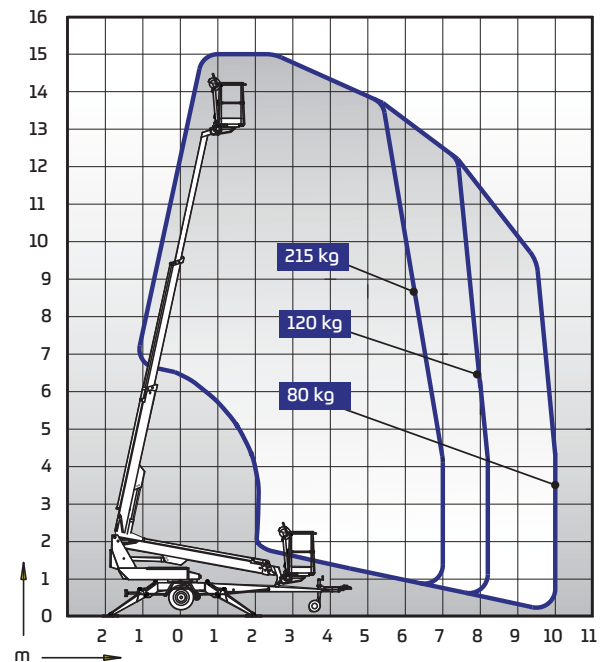

Meet

DINO 150T

DINO® Hinattavat teleskooppinostimet

Ominaisuudet DINO 150T:

- Kevyt, vankkarakenteinen, kustannustehokas
- Soveltuu sekä sisä- että ulkokäyttöön
- Ajolaite vakiona; helppo liikutella työmaalla
- Tilava, easy-entry kori; nostokyky 215 kg, 2 hlöä
- Isot tukijalkalevyt 280 x 360 mm
- Jatkuva puomiston pyöritys; helppo ja käytännöllinen
- Korin kääntö 90°
- Portaaton ohjaus
- Vakaa hinata, helppo kuljettaa
- Yksinkertainen käyttää, selkeä ohjauspaneeli

Tekniset tiedot

	150T
Maks. työskentelykorkeus	15,00 m
Maks. lavapohjankorkeus	13,00 m
Maks. sivu-ulottuma	10,00 m
Tuentalleveys	3,8 / 4,2 m
Nostokyky	215 kg
Korin koko	0,7 x 1,3 m
Puomiston pyöritys	rajoittamaton
Korin kääntö	90 °
Puomiston hallinta	portaaton
Kuljetuspituus	6,53 m
Kuljetusleveys	1,78 m
Kuljetuskorkeus	2,24 m
Kokonaispaino	1675 kg
Ajolaite	vakio
Virran ulosotto työkorissa x 2	vakio
Sähkömoottori 110/230 VAC	vakio
Bensiinimoottori	lisävaruste
Mäennousukyky	25 %