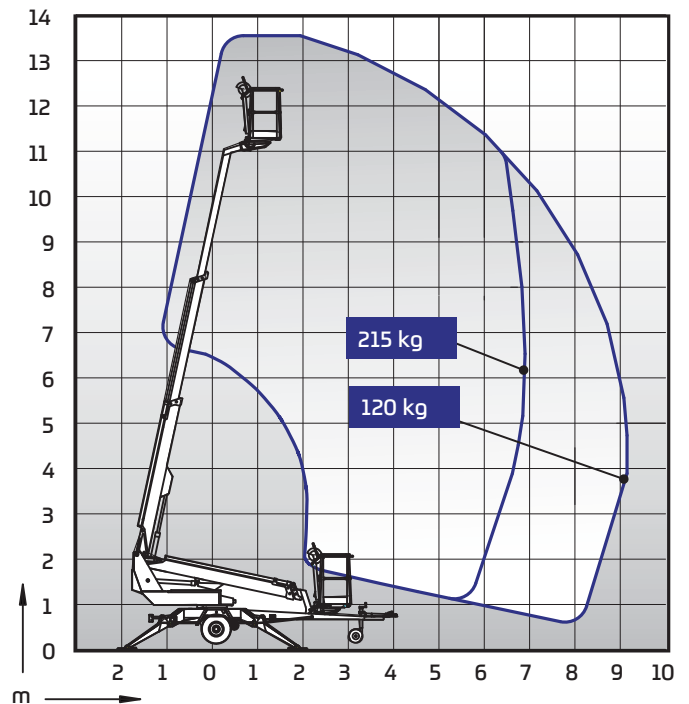

DINOLift Oy | Raikkolantie 145 • FI-32210 LOIMAA, FINLAND

Tel: +358 (0)20 1772 400 • E-mail: info@dinolift.com

Lue lisää: www.dinolift.com

Oikeus muutoksiin pidätetään.

©Dinolift Oy | 12.9.2017

DINOLift
UP TO THE JOB