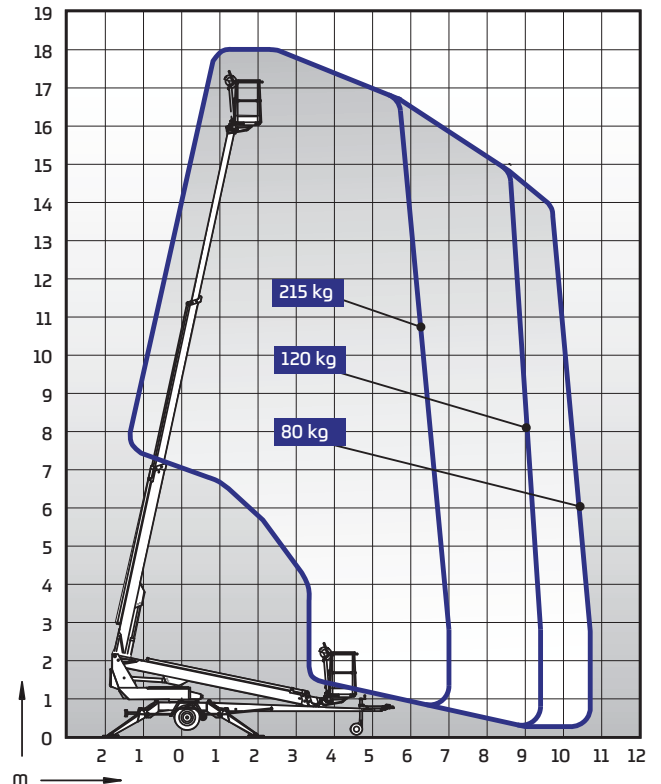

DINOLift Oy | Raikkolantie 145 • FI-32210 LOIMAA, FINLAND

Tel: +358 (0)20 1772 400 • E-mail: info@dinolift.com

Lue lisää: www.dinolift.com

Oikeus muutoksiin pidätetään.

©Dinolift Oy | 14.9.2017

DINOLift
UP TO THE JOB